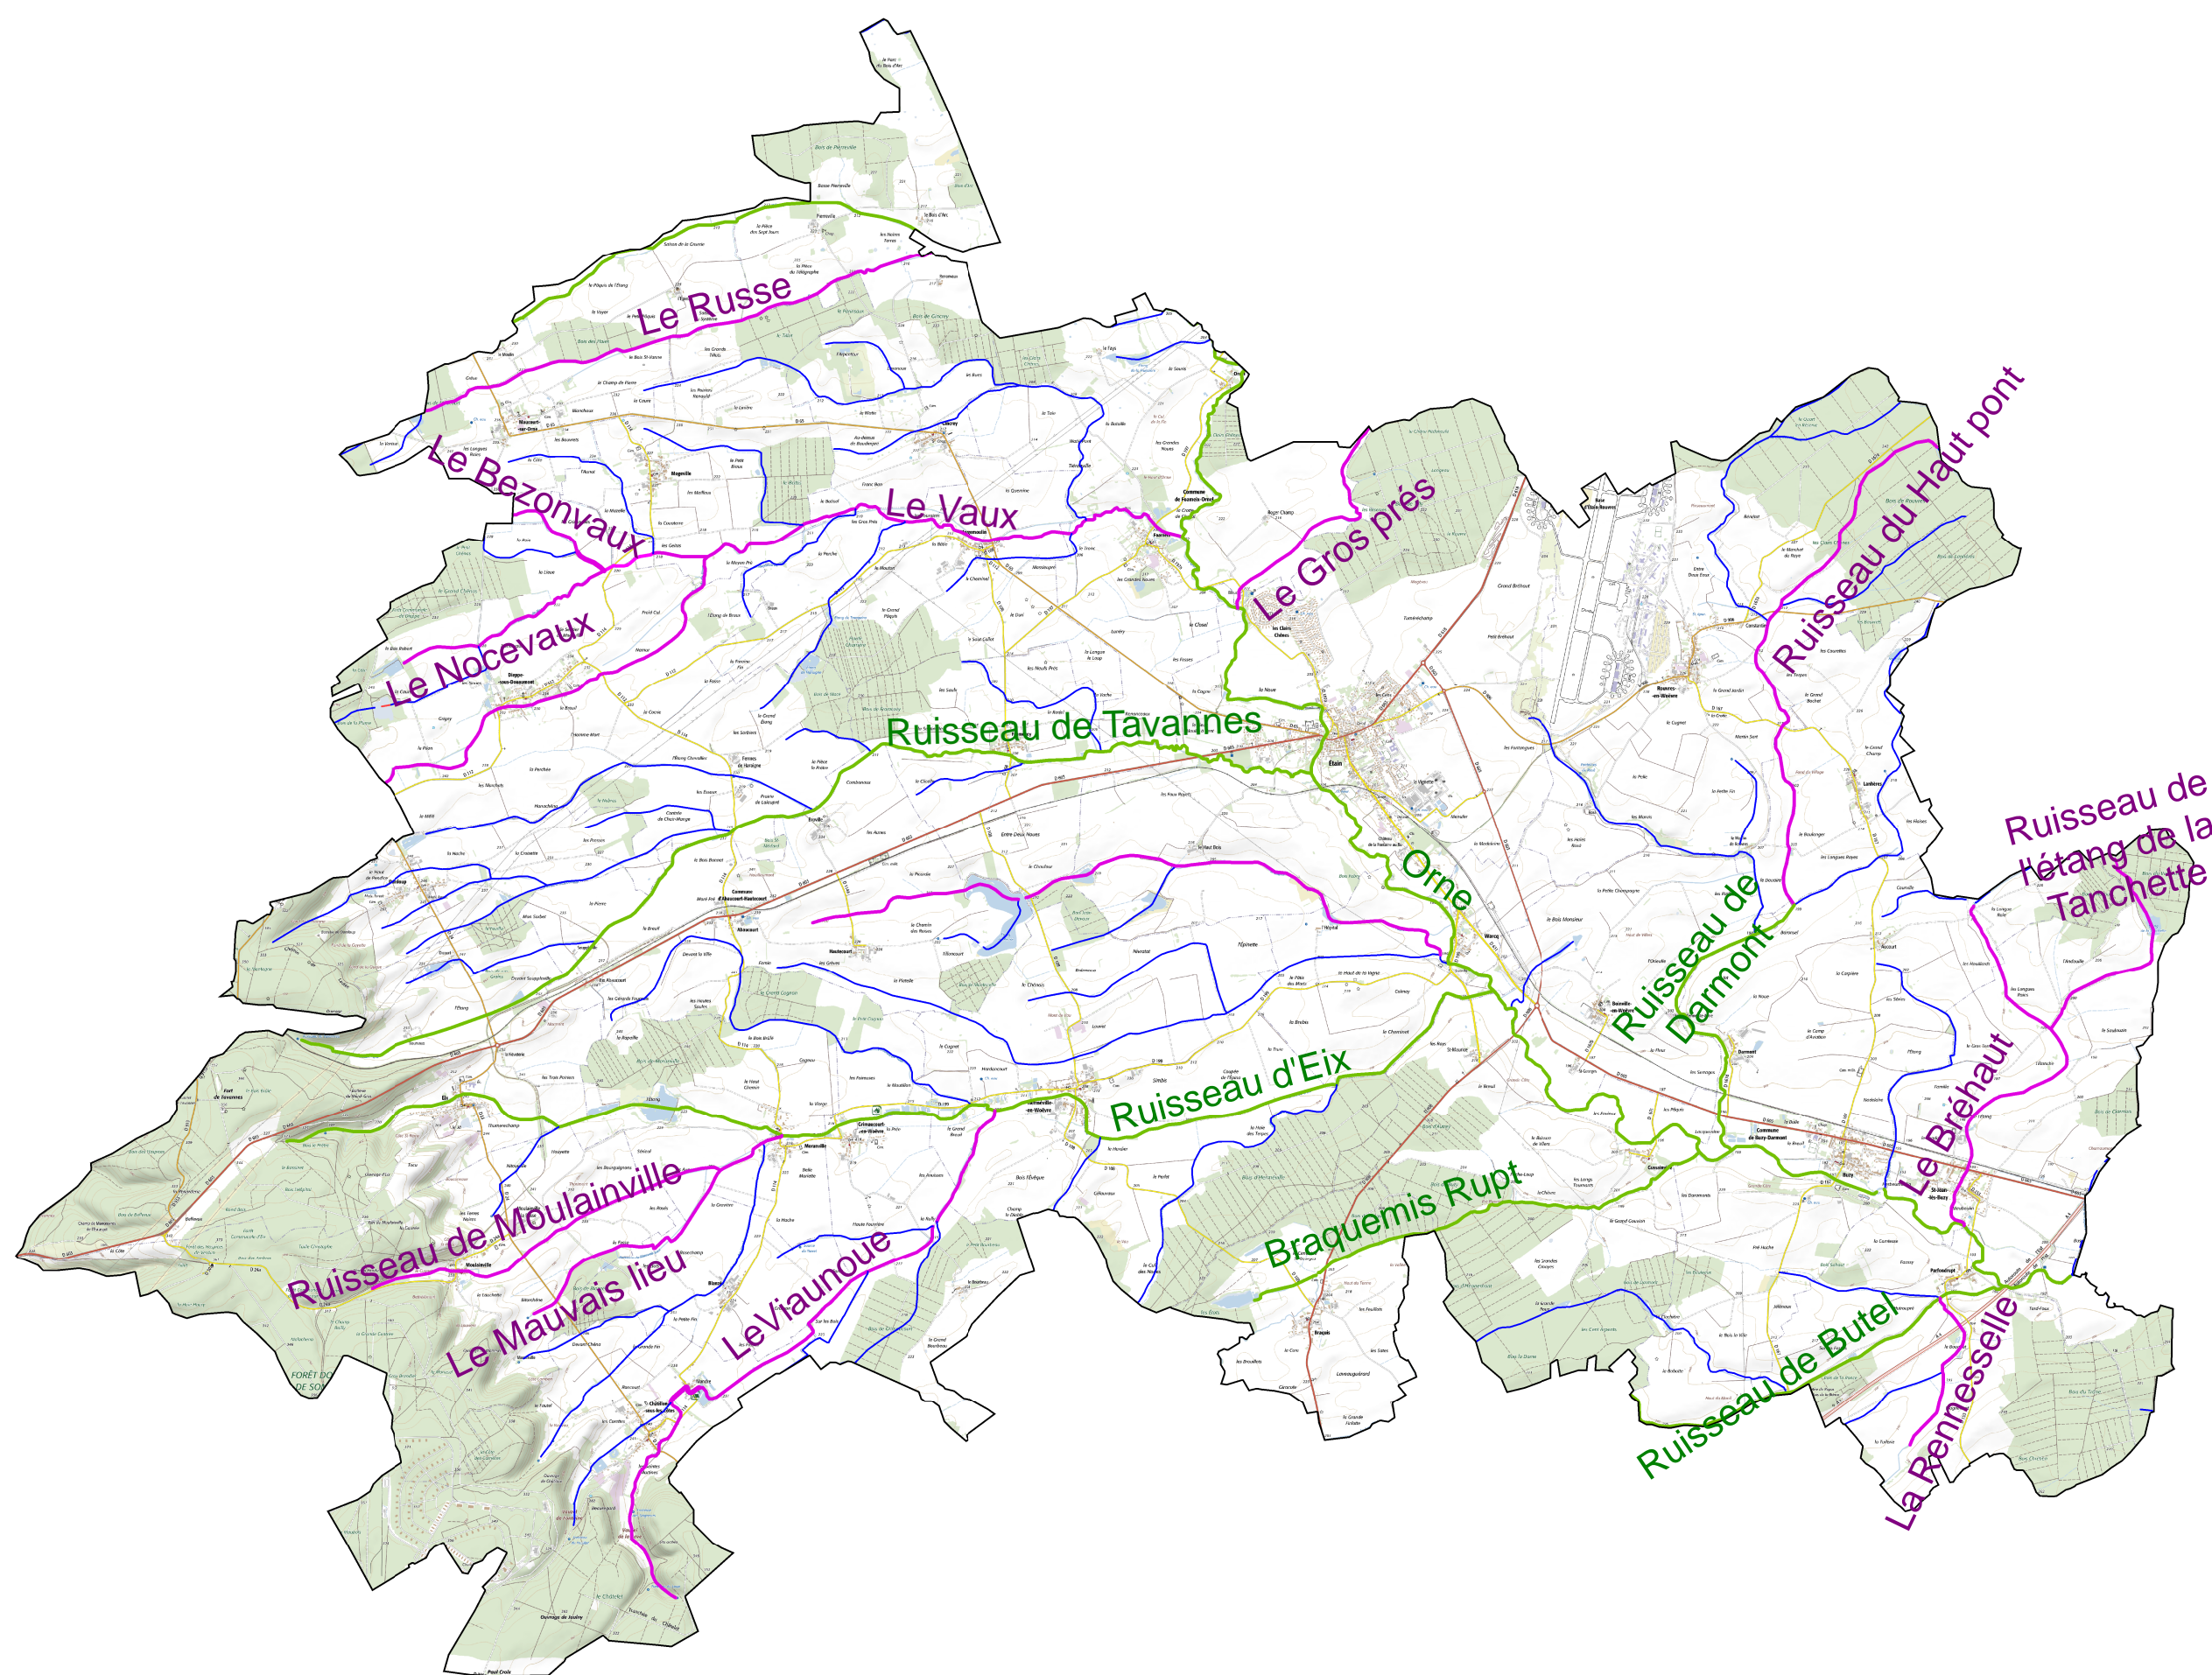

Carte des cours
d'eau entretenus
par la
Communauté de
Communes du
Pays d'Etain

Légende

- Entretien fait lors du programme 2006-2008 & 2013
- Entretien fait lors du programme 2016-2019
- Pas d'entretien